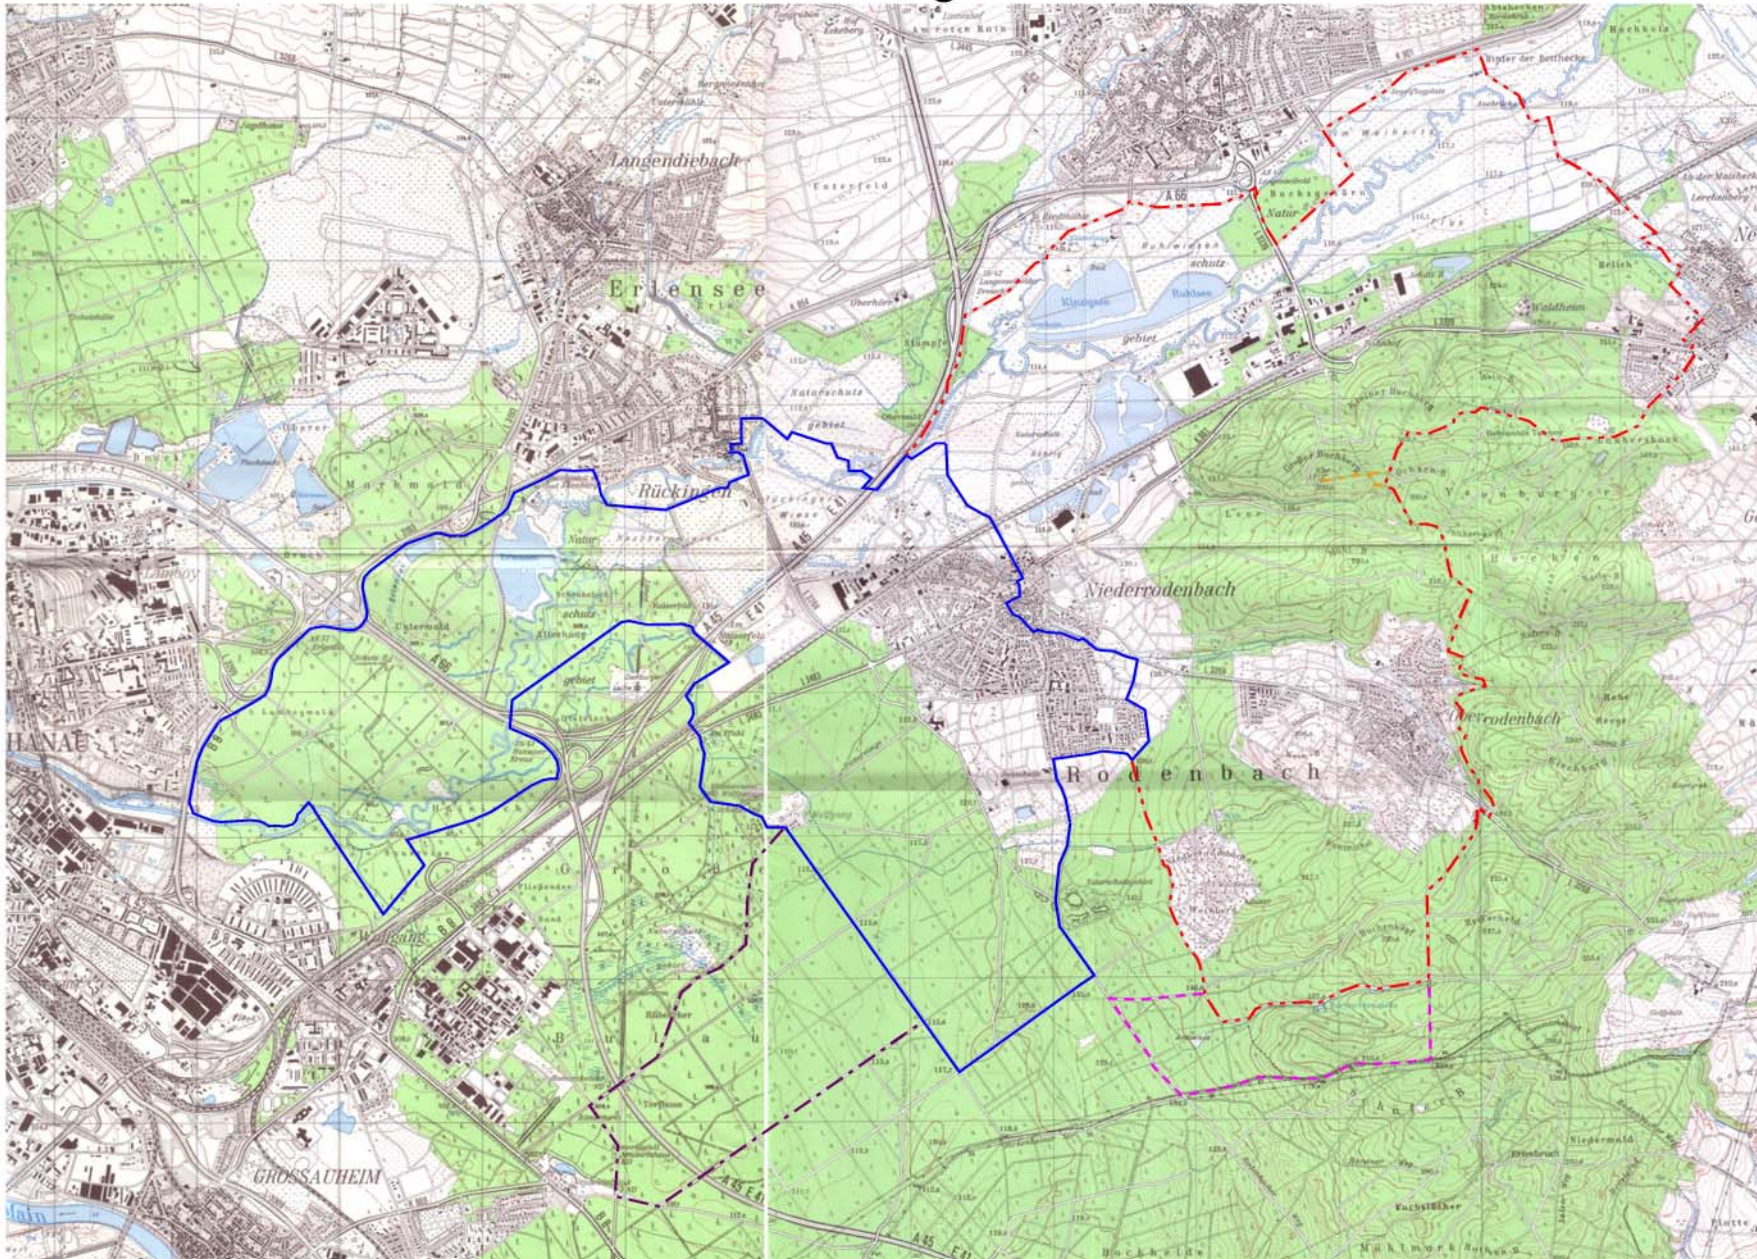

25. Erlenseer Fahrradtreff Automobilclub Kinzigtal Erlensee e.V. im ADAC

Routen
klein (25 km):

mittel (30 km):
und

groß (42 km):
und

extra groß (47 km):
und
und

Extras
Mountainbike Route:
(sehr steil!)

Buchbergturm: